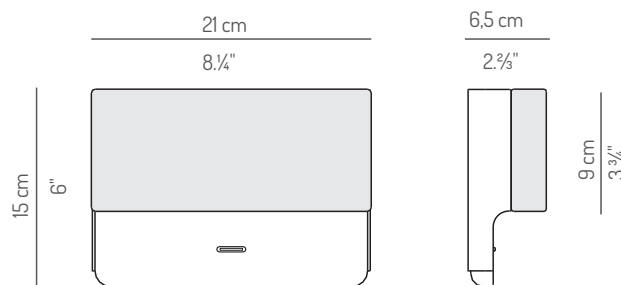

QD.W002.14 / QD.W003.14

Typology: Wall lamp

Description Descripción

Wall lamp with metal structure.
Shade available in various materials.
Beech wood with a matt finish
LED lighting system.

Aplique con estructura metálica.
Pantalla disponible en varios materiales.
Madera de haya acabado mate.
Sistema de iluminación LED.

Module LED included / Módulo LED incluido

Packaging Embalaje

1 box

29x14x27 cm / 0,01 m³
12"x6"x11" / 0,35 ft³

Peso bruto: 1,5 Kg
Gross weight: 3,3 lb

Materials & Finishings Materiales y acabados

Lampshade available in all Group A materials and in BEO, BER and BES materials from Group B