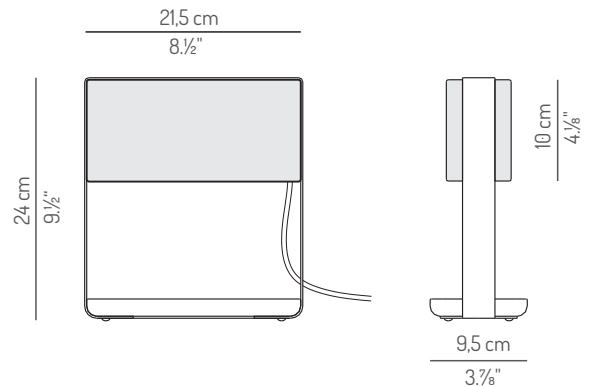

QD.T001.14

Typology: Table lamp

Description Descripción

Table lamp with metal structure.
Shade available in various materials.
Beech wood with a matt finish
LED lighting system.

*Sobremesa con estructura metálica.
Pantalla disponible en varios materiales.
Madera de haya acabado mate.
Sistema de iluminación LED.*

 1 box

29x14x27 cm / 0,01 m³
12"x6"x11" / 0,35 ft³

Peso bruto: 1,5 Kg
Gross weight: 3,3 lb

Materials & Finishings Materiales y acabados

Lampshade available in all Group A materials and in BEO, BER and BES materials from Group B