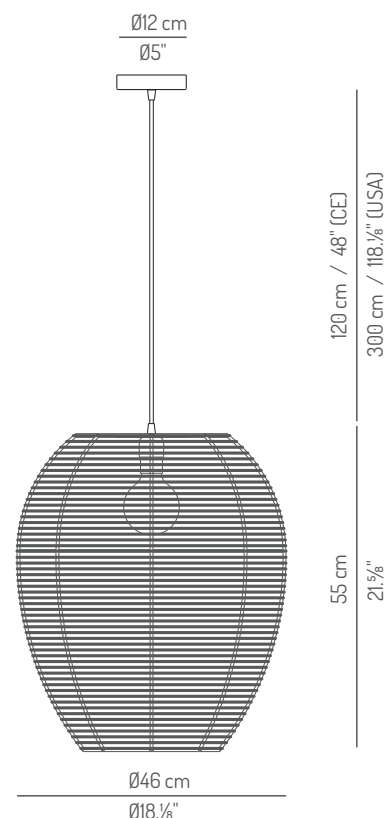

Indoor

MY.S046 / TUS.MY.S046

Typology: Suspension

Description Descripción

Indoor suspension lamp.
Acrylic cord shade available in different colors.
Available up to four colors
Black metal structure.
Black electrical cable.
Black canopy

*Modelo colgante para interior
Pantalla de cordón trenzado acrílico.
Cordón acrílico disponible en varios colores.
Disponible hasta en cuatro colores
Estructura metálica negra.
Cable eléctrico y florón negro.*

Packaging Embalaje

 1 box

53x53x50 cm / 0,14 m³
21"x21"x20" / 4,95 ft³

Peso bruto: 5 Kg
Gross Weight: 11 lb

Materials & Finishings Materiales y acabados

Braided acrylic cord shade
Pantalla de cordón trenzado acrílico