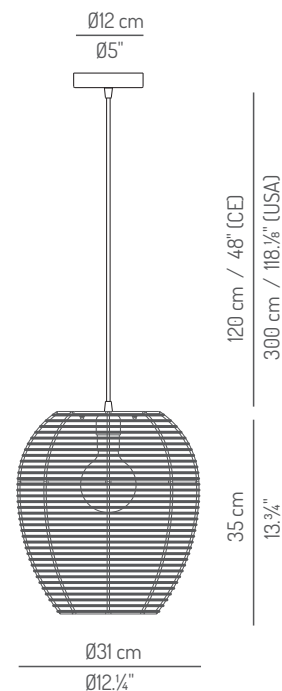

Indoor

MY.S030 / TUS.MY.S030

Typology: Suspension

Description Descripción

Acrylic cord shade available in different colors.
Available up to three colors
Black metal structure.
Black electrical cable.
Black canopy

*Pantalla de cordón trenzado acrílico.
Cordón acrílico disponible en varios colores.
Disponible hasta en tres colores
Estructura metálica negra.
Cable eléctrico y florón negro.*