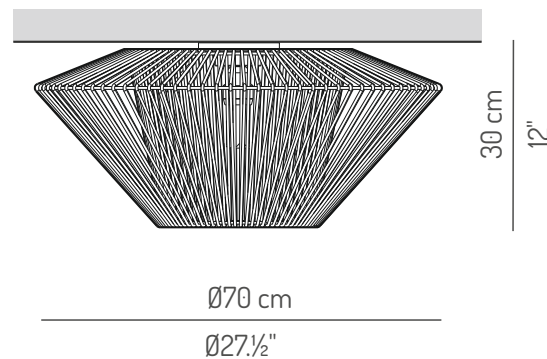

Outdoor

KD.P108.00

Typology: Plafond Plafón

Description Descripción

Outdoor ceiling lamp.
Acrylic cord shade with UV-treated.
Acrylic cord available in different colors.
Black metal structure.

*Modelo plafón para exterior
Pantalla de cordón trenzado acrílico con tratamiento UV
Cordón acrílico disponible en varios colores.
Estructura metálica negra.*