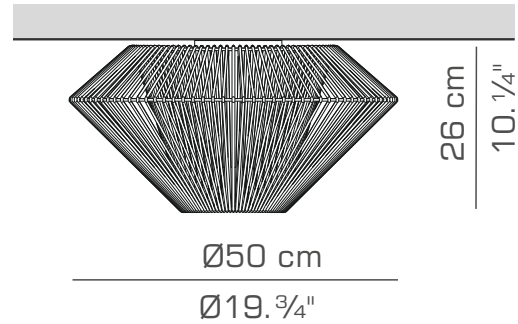

Indoor

KD.019 / TUS.KD.019

Typology: Plafond

Description / Descripción

Braided cord ceiling lamp.
Available in diferent colours.
Colour chart in main catalogue and on website.

Modelo colgante.
Pantalla en cordón trenzado acrílico disponible en varios colores.
Carta de colores en el catálogo general y la web.

Packaging / Embalaje

1 box

53x53x35 cm / 0,09 m³
21"x21"x13" / 3 ft³

Peso bruto: 4 Kg
Gross Weight: 8.8 lb

Features & finishings / Características

Lampshade
Pantalla

Braided cord
Cordón trenzado

Canopy
Florón