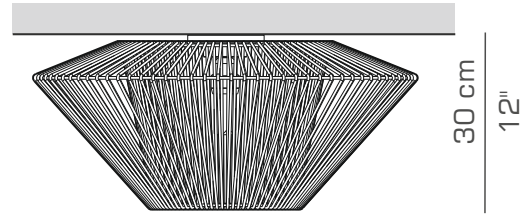

Indoor

KD.P008.00 / TUS.KD.008.02

Typology: Plafond

Description / Descripción

Braided cord ceiling lamp.
Available in diferent colours.
Colour chart in main catalogue and on website.

Modelo colgante.
Pantalla en cordon trenzado acrílico disponible en varios colores.
Carta de colores en el catálogo general y la web.

Ø70 cm

Ø27.1/2"

Light bulb / bombillas

Voltage: 220-230V / 50-60Hz
120V / 60Hz (USA)

European version

KD.008.00 1 x 12W / E27 / LED Globe

USA version

TUS.KD.008.02 1 x 12W / LED / Medium base

Bulbs not included / Bombillas no incluidas

Packaging / Embalaje

1 box

74x74x40 cm / 0,2m³
29"x29"x15" / 7ft³

Peso neto: 5 Kg
Net weight: 11 lb

Features & finishings / Características

Lampshade
Pantalla

Braided cord
Cordón trenzado