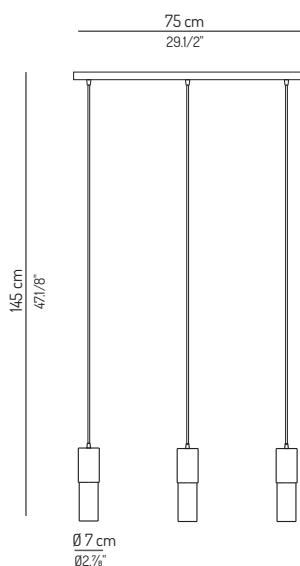

European version	
FK.L037.04	3 x 8W LED GU10 230V
USA version	
TUS.FK.L037.04	3 x 8W LED GU10 base 120V