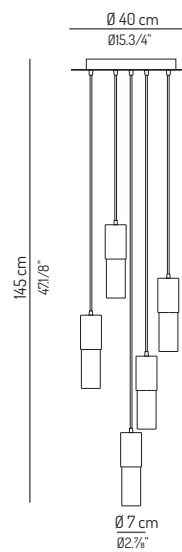

FK.S007.04

Typology: Suspension / Suspensión

Description / Descripción

- Pendant lamp made of natural matt finish beech wood.
- Shade with any group A material.
- Customizable lamp height shade.
- Stitch lamp shade.
- Black electric cable and black canopy.

Packaging / Embalaje

1 box

32x32x25 cm / 0,025 m³
13"x13"x10" / 0,89 ft³

Peso neto: 1,5 Kg
Net weight: 3,3 lb

Materials & Finishings / Materiales y acabados

Shade with any group A material
Pantalla en cualquier material del grupo A

European version	
FK.C057.04	5 x 6W LED GU10 230V
USA version	
TUS.FK.C057.04	5 x 6W LED GU10 base 120V

European version	
FK.L037.04	3 x 8W LED GU10 230V
USA version	
TUS.FK.L037.04	3 x 8W LED GU10 base 120V