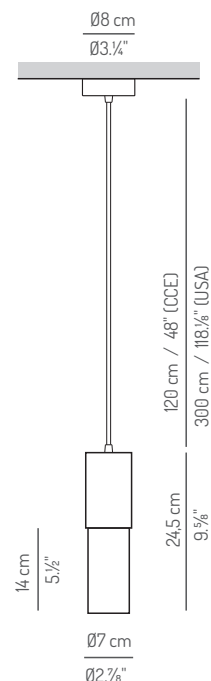

FK.S007.04

Typology: Suspension / Suspensión

Description / Descripción

- Pendant lamp made of natural matt finish beech wood.
- Shade with any group A material.
- Customizable lamp height shade.
- Stitch lamp shade.
- Black electric cable and black canopy.

- *Luminaria colgante fabricada en madera de haya acabado natural.*
- *Pantalla disponible en cualquier material grupo A*
- *Pantalla personalizable en altura.*
- *Pantalla con costura cosida.*
- *Cable negro y florón metálico lacado en negro.*