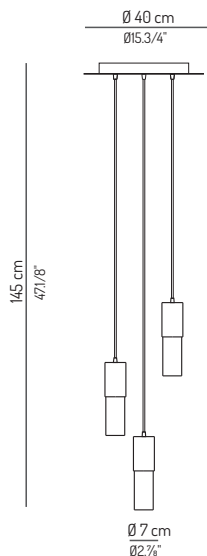

Compositions

Indoor use only / Solo para uso interior

European version	
FK.C037.04	3 x 6W LED GU10 230V
USA version	
TUS.FK.C037.04	3 x 6W LED GU10 base 120V