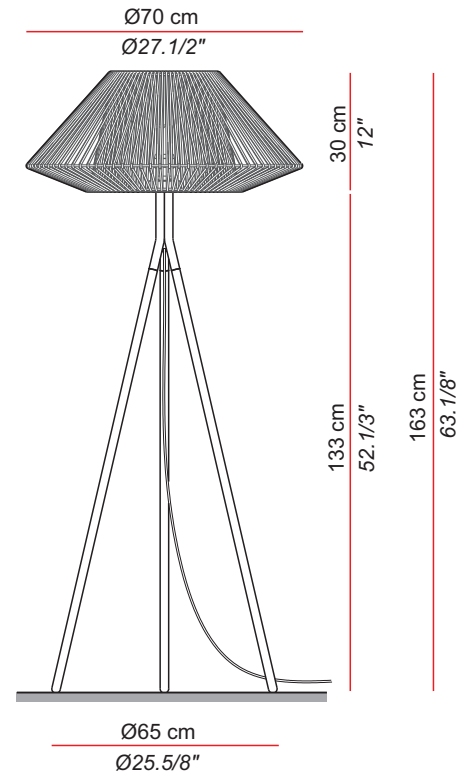

Typology: Floor Lamp / Pie

Description / Descripción

Floor lamp.
Lampshade with braided acrylic cord, available in different colours.
White lacquered support and legs in natural beech.

*Modelo de pie.
Pantalla en cordón trenzado acrílico disponible en varios colores.
Soporte lacado blanco y patas de haya natural.*

Light bulb / bombillas

Voltage: 220-230V / 50-60Hz
120V / 60Hz (USA)

European version

KD.005.00 1 x 13W / E27 / LED Globe

USA version

TUS.KD.005.02 1 x 13W / LED / Medium base
 1 x 26W / CFL / Medium base

Bulbs not included / Bombillas no incluidas

Packaging / Embalaje

2 boxes

70x35x70 cm | 0,2 m³
15x15x150 cm

28"x14"x28" | 7 ft³
6"x6"x59"

Peso neto: 5 Kg
Net weight: 11 lb

Features & finishings / Características

Lampshade / Pantalla: **Braided cord** / Cordón trenzado